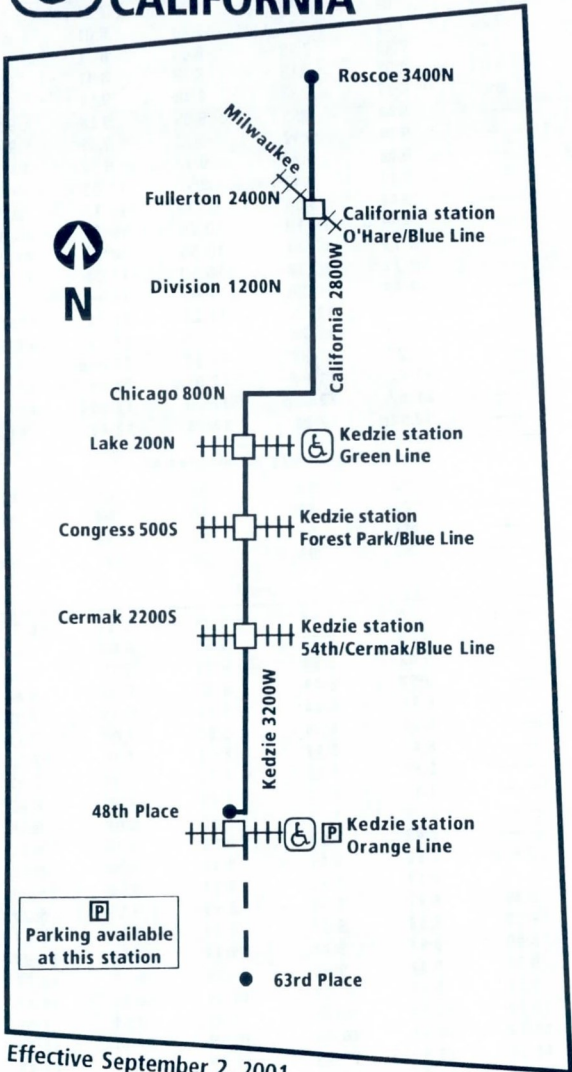

52

KEDZIE CALIFORNIA

Effective September 2, 2001

Monday through Friday

Northbound

Leave 63rd Place/ Kedzie	Kedzie Orange Line Station	26th/ Kedzie	Van Buren/ Kedzie	Division/ California	Arrive Roscoe/ California
-----	-----	-----	3:31 a	3:43 a	3:55 a
-----	-----	-----	3:51	4:03	4:15
-----	-----	-----	4:11	4:23	4:35
-----	-----	-----	4:27	4:39	4:51
4:04 a	4:11 a	4:22 a	4:32	4:44	4:56
4:24	4:31	4:42	4:52	5:04	5:16
4:44	4:51	5:02	5:12	5:24	5:36
4:59	5:06	5:17	5:27	5:39	5:51
-----	5:21	5:32	5:42	5:53	6:05
-----	5:33	5:44	5:54	6:06	6:19
-----	5:45	5:56	6:07	6:20	6:33
-----	5:57	6:08	6:20	6:33	6:46
-----	6:09	6:21	6:33	6:47	7:01