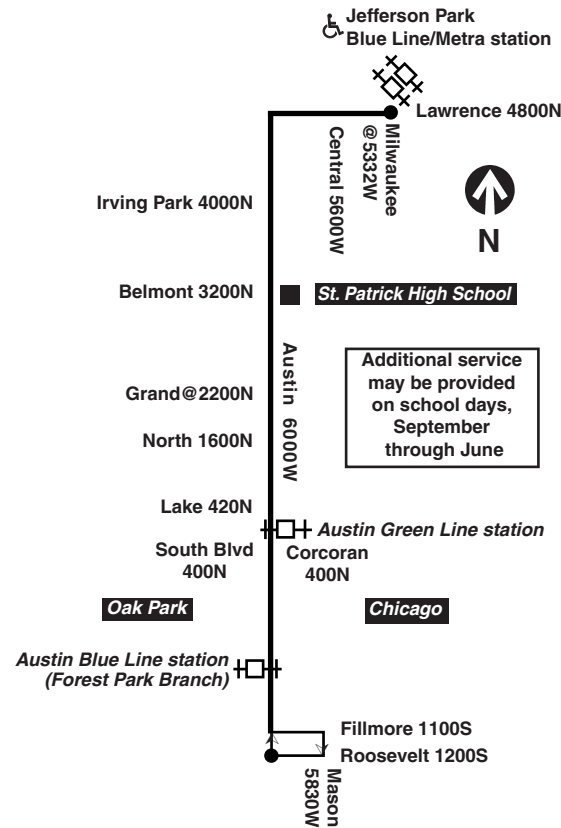

91 Austin

Effective Jun. 4, 2023

Monday thru Friday

#91 Austin

Southbound

LV Jefferson Park	Austin/Lawrence	Austin/Belmont	Austin Green Line	AR Austin/Roosevelt
4:15a	4:19a	4:27a	4:43a	4:50a
4:36	4:40	4:48	5:04	5:11
4:57	5:01	5:09	5:25	5:32
5:18	5:22	5:30	5:47	5:54
5:38	5:43	5:51	6:09	6:17
5:55	6:00	6:08	6:26	6:34
6:10	6:15	6:24	6:43	6:52
6:25	6:30	6:39	6:59	7:08
6:40	6:45	6:54	7:14	7:23
6:52	6:57	7:06	7:27	7:36
7:04	7:09	7:18	7:39	7:48
7:16	7:21	7:30	7:51	8:00
7:28	7:33	7:42	8:03	8:12
7:42	7:48	7:57	8:18	8:26
7:57	8:03	8:12	8:34	8:42
8:13	8:19	8:28	8:50	8:58
8:30	8:35	8:44	9:04	9:12
8:50	8:55	9:04	9:24	9:32
9:10	9:15	9:24	9:44	9:52
9:30	9:35	9:44	10:04	10:12
9:50	9:55	10:04	10:24	10:32
10:10	10:16	10:24	10:44	10:52
10:30	10:36	10:44	11:04	11:12
10:49	10:54	11:03	11:22	11:30
11:07	11:13	11:21	11:41	11:50
11:26	11:31	11:40	12:00p	12:08p
11:44	11:50	11:58	12:18	12:27
12:03p	12:08p	12:18p	12:39	12:47
12:21	12:27	12:36	12:57	1:06
12:39	12:45	12:54	1:15	1:24
12:57	1:03	1:12	1:33	1:42
1:15	1:21	1:31	1:52	2:01
1:33	1:39	1:49	2:11	2:20
1:51	1:57	2:07	2:29	2:38
2:09	2:15	2:25	2:48	2:57
2:27	2:34	2:44	3:08	3:18
2:45	2:52	3:03	3:28	3:37
3:03	3:10	3:22	3:48	3:58
3:21	3:28	3:40	4:06	4:16
3:39	3:46	3:58	4:22	4:32
3:56	4:03	4:15	4:39	4:49
4:11	4:18	4:30	4:54	5:04
4:26	4:33	4:45	5:09	5:19
4:41	4:48	5:01	5:24	5:34
4:57	5:05	5:17	5:40	5:50
5:15	5:22	5:35	5:58	6:08
5:33	5:40	5:53	6:16	6:26
5:52	5:59	6:12	6:35	6:45
6:11	6:19	6:31	6:54	7:04
6:34	6:41	6:52	7:13	7:22
6:57	7:03	7:14	7:34	7:42
7:22	7:28	7:38	7:57	8:06
7:48	7:53	8:03	8:21	8:29
8:14	8:19	8:28	8:46	8:54
8:40	8:45	8:54	9:12	9:20
9:06	9:11	9:20	9:38	9:46
9:32	9:37	9:46	10:04	10:12
10:00	10:05	10:14	10:31	10:39